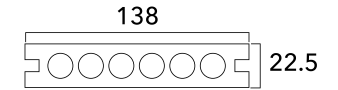

SW_D138H22.5

Quy cách sản phẩm:
138 x 22.5 x 2900mm

SW_W180H15

Quy cách sản phẩm:
180 x 15 x 2900mm

SW_VI300H300

Quy cách sản phẩm:
300 x 300 x 23mm

SW_V50H50

Quy cách sản phẩm:
50 x 50 x 2900mm