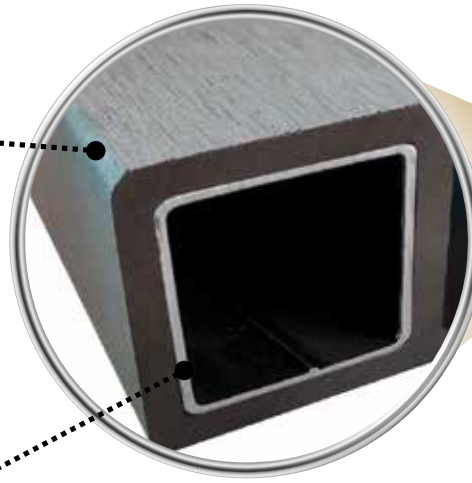

SẢN PHẨM CÔNG NGHỆ NHẬT BẢN

Thanh lam và trụ cột đều được

bo góc cạnh

đảm bảo an toàn cho người sử dụng

Phù hợp với các

lỗ thép

thông dụng ở Việt Nam

* KT thép sử dụng 20 x 20 x 1.4mm