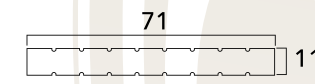

SW_W71H11

Quy cách sản phẩm:
71 x 11 x 2900mm