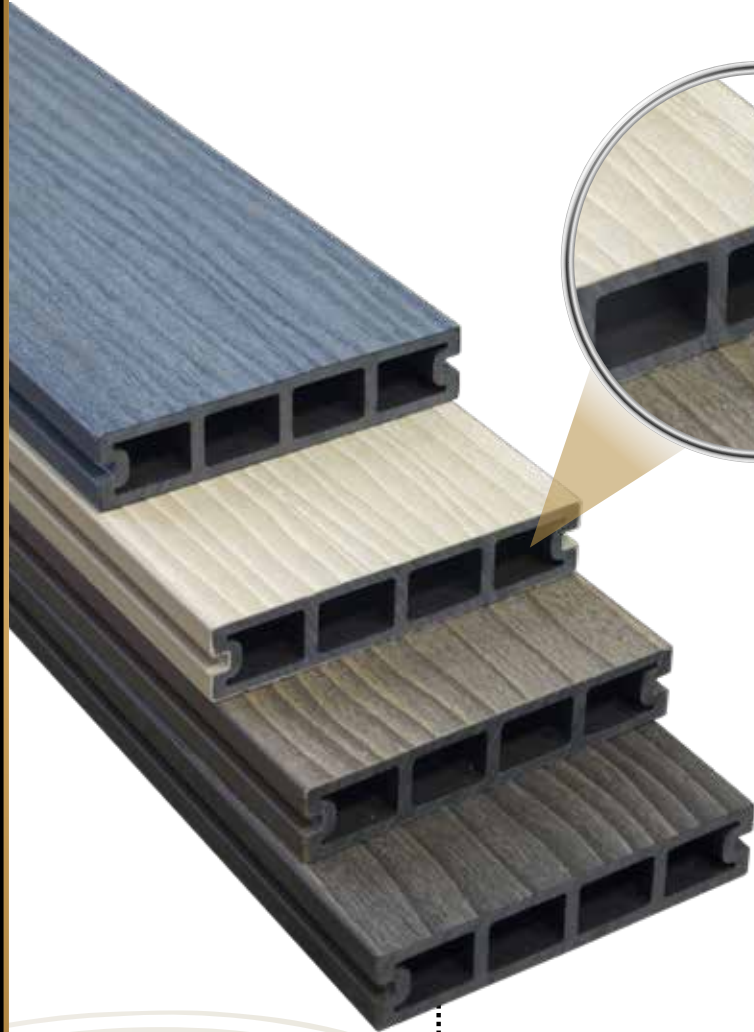

LỚP VỎ:

90% Nhựa nguyên sinh

10% Phụ gia

SW_3L145H30

145 x 30 x 2900mm

SW_3L120H10

120 x 10 x 2900mm

SW_3L144.5H30

144.5 x 30 x 2900mm

PHẦN LỖI:

60% Bột gỗ

35% Nhựa

5% Phụ gia