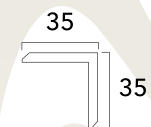

COFFEE

SW_W139H16KV

Quy cách sản phẩm:
139 x 16 x 2900mm

SW_W139H16CV

Quy cách sản phẩm:
139 x 16 x 2900mm

SW_V35H35

Quy cách sản phẩm:
35 x 35 x 2900mm

SW_NC100H100