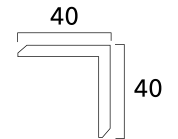

100 x 52 x 2900mm

100

52

* KT thép sử dụng 40 x 40 x 1.8mm

SW_S150H52

Quy cách sản phẩm:

150 x 52 x 2900mm

150

52

SW_VIDAC

Quy cách sản phẩm:
300 x 300 x 22mm

SW_V40H40

Quy cách sản phẩm:
40 x 40 x 2900mm

SW_V45H45

Quy cách sản phẩm:
45 x 45 x 2900mm

SW_V50H50

Quy cách sản phẩm:
50 x 50 x 2900mm

GỖ NHỰA PVC TRONG NHÀ

ỐP TƯỜNG - ỐP TRẦN TRONG NHÀ

THÀNH PHẦN

GỖ NHỰA PVC TRONG NHÀ

BỀ MẶT:

Nhấn bóng

In vân 2D