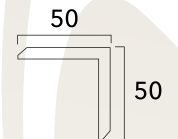

100 x 52 x 2900mm

100

52

* KT thép sử dụng 40 x 40 x 1.8mm

SW_S150H52

Quy cách sản phẩm:

150 x 52 x 2900mm

150

52

SW_VIDAC

Quy cách sản phẩm:
300 x 300 x 22mm

SW_V40H40

Quy cách sản phẩm:
40 x 40 x 2900mm

SW_V45H45

Quy cách sản phẩm:
45 x 45 x 2900mm

SW_V50H50

Quy cách sản phẩm:
50 x 50 x 2900mm

GỖ NHỰA PVC TRONG NHÀ

ỐP TƯỜNG - ỐP TRẦN TRONG NHÀ

THÀNH PHẦN

GỖ NHỰA PVC TRONG NHÀ

BỀ MẶT:

Nhấn bóng

In vân 2D