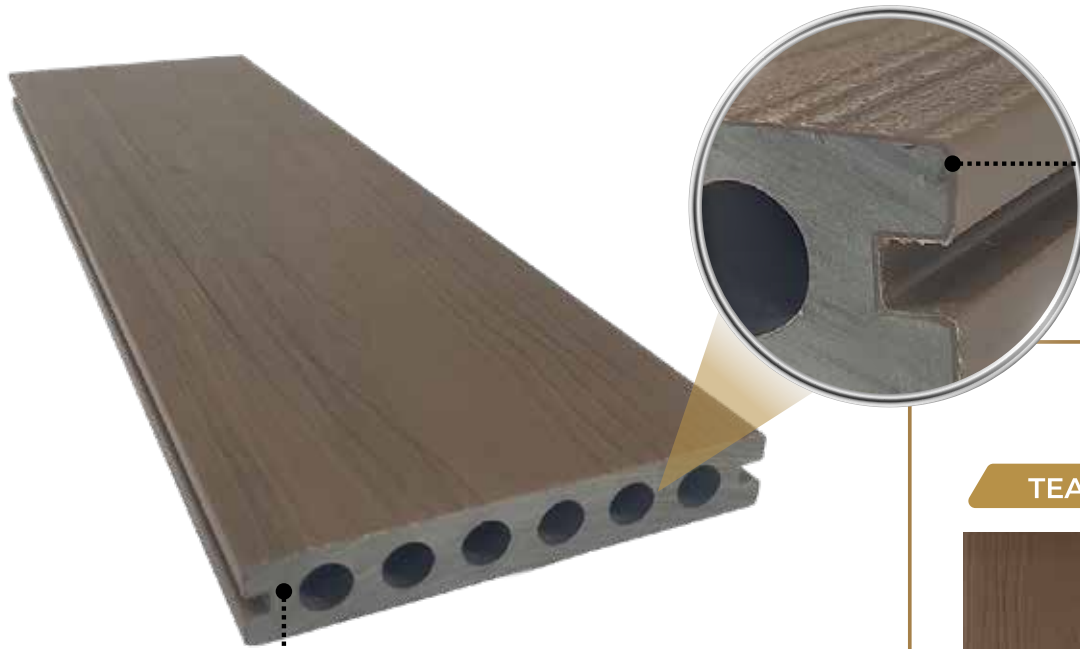

SW_D138H22.5

GỖ NHỰA NGOÀI TRỜI 2 LỚP
BỀ MẶT DIAMOND