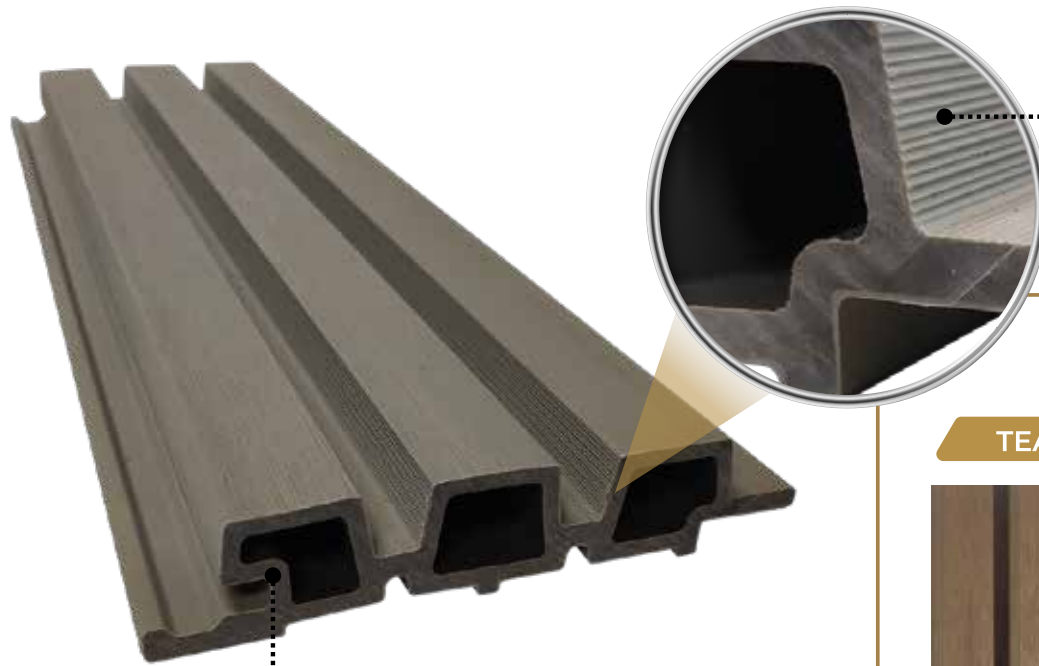

SW_W165H33

GỖ NHỰA NGOÀI TRỜI 2 LỚP
BỀ MẶT DIAMOND