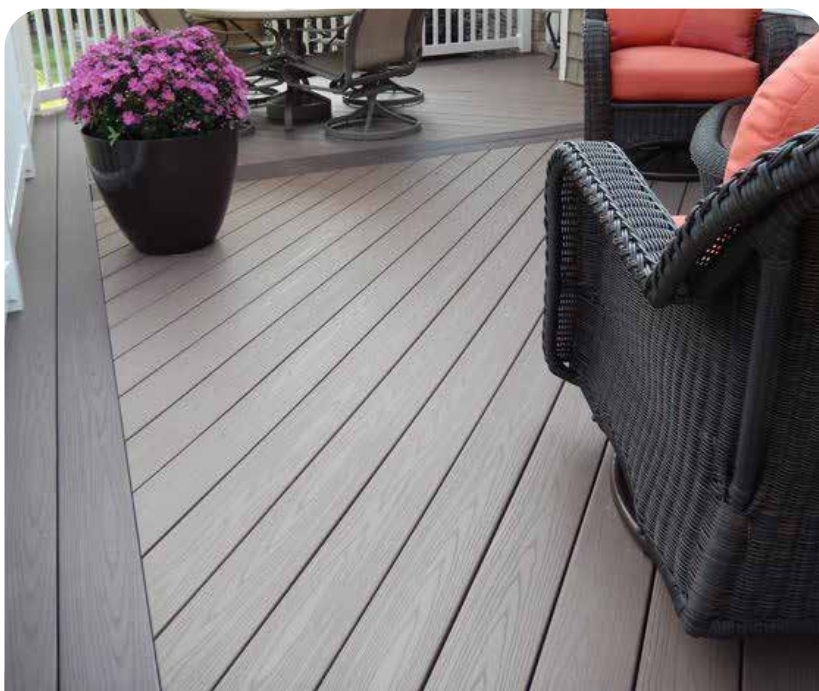

VÂN GỖ 3D

* Quý khách vui lòng liên hệ với SouthWood để được cung cấp thêm nhiều mẫu bề mặt ấn tượng và sang trọng mới nhất

Gỗ nhựa ngoài trời 1 lớp

SẢN PHẨM CÔNG NGHỆ NHẬT BẢN

SW_D145H21_3D

Quy cách sản phẩm:
145 x 21 x 2900mm