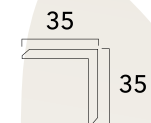

SW_PVC139H16KV

Quy cách sản phẩm:
139 x 16 x 2900mm

SW_PVC139H16CV

Quy cách sản phẩm:
139 x 16 x 2900mm

SW_PVC204.5H30

Quy cách sản phẩm:
204.5 x 30 x 2900mm

SW_PVC_V35H35

Quy cách sản phẩm:
35 x 35 x 2900mm