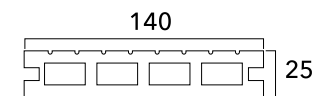

SW_D146H25_3D

Quy cách sản phẩm:
146 x 25 x 2900mm

SW_D145H21

Quy cách sản phẩm:
145 x 21 x 2900mm

SW_D140H25

Quy cách sản phẩm:
140 x 25 x 2900mm

SW_D140H25_3D

Quy cách sản phẩm:
140 x 25 x 2900mm

SW_D140H22

Quy cách sản phẩm:
140 x 22 x 2900mm

THANH BO GÓC GỖ NHỰA

ĐỘC QUYỀN SOUTHWOOD

*Độc quyền
SouthWood*

SW_V123.5H52
Quy cách sản phẩm:
123.5 x 52 x 2900mm

SW_V123.5H52_3D
Quy cách sản phẩm:
123.5 x 52 x 2900mm