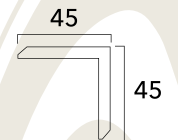

100 x 52 x 2900mm

100

52

* KT thép sử dụng 40 x 40 x 1.8mm

SW_S150H52

Quy cách sản phẩm:

150 x 52 x 2900mm

150

52

SW_VIDAC

Quy cách sản phẩm:
300 x 300 x 22mm

SW_V40H40

Quy cách sản phẩm:
40 x 40 x 2900mm

SW_V45H45

Quy cách sản phẩm:
45 x 45 x 2900mm

SW_V50H50

Quy cách sản phẩm:
50 x 50 x 2900mm

GỖ NHỰA PVC TRONG NHÀ

ỐP TƯỜNG - ỐP TRẦN TRONG NHÀ

THÀNH PHẦN

GỖ NHỰA PVC TRONG NHÀ

BỀ MẶT:

Nhấn bóng

In vân 2D