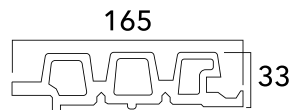

Diamond Series

SẢN PHẨM CÔNG NGHỆ NHẬT BẢN

SW_W165H33

GỖ NHỰA NGOÀI TRỜI 2 LỚP
BỀ MẶT DIAMOND

PHẦN LỖI:

60% Bột gỗ
35% Nhựa
5% Phụ gia

Quy cách sản phẩm:
165 x 33 x 2900mm

DỄ LẮP ĐẶT

SW_D138H22.5

Quy cách sản phẩm:
138 x 22.5 x 2900mm

SW_W180H15

Quy cách sản phẩm:
180 x 15 x 2900mm

SW_VI300H300

Quy cách sản phẩm:
300 x 300 x 23mm

SW_V50H50

Quy cách sản phẩm:
50 x 50 x 2900mm