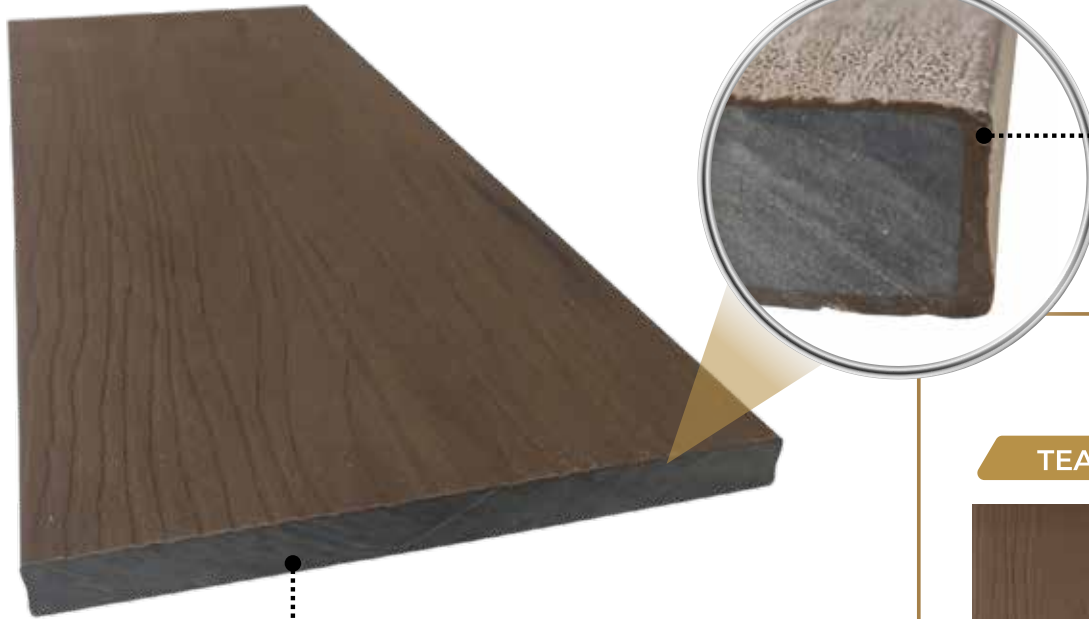

TEAK

EBONY

WALNUT

SILVER GREY

SW_W180H15

GỖ NHỰA NGOÀI TRỜI 2 LỚP
BỀ MẶT DIAMOND

PHẦN LỖI:

60% Bột gỗ
35% Nhựa
5% Phụ gia